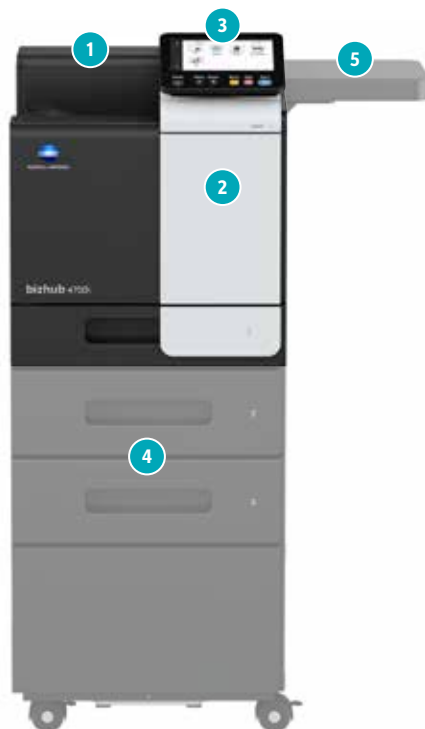

VANTAGGI PER IL CLIENTE

Semplicità d'uso

L'interfaccia utente delle bizhub i-Series è semplice e intuitiva come uno smartphone o tablet ed è totalmente customizzabile

Connettività mobile

Stampa in qualsiasi luogo e in qualsiasi momento grazie all'innovativa tecnologia mobile di Konica Minolta

Servizi

Gestione efficiente della flotta aziendale, compreso l'invio automatico dei consumabili, manutenzione proattiva e configurazione da remoto

Sostenibilità

Numerose caratteristiche ecologiche per ridurre i consumi energetici, i costi e le emissioni di carbonio

OPZIONALI

1 FUNZIONI AVANZATE

Font Barcode
LK-106

Font Unicode
LK-107

Font OCR A e OCR B
LK-108

Serverless pull printing
LK-114

2 CONNETTIVITÀ

Wireless LAN
UK-221

Kit USB I/F
EK-P08

Kit USB I/F
EK-P09

Kit NFC I/F
EK-P10

Cavo I/F per modem CSRC
EK-P11

Autenticazione
biometrica AU-102

Letttore di ID card

Kit di montaggio
MK-P08

3 ALTRO

Tavolo di lavoro
WT-P03

Tastiera aggiuntiva
KP-P03

Supporto tastiera
KH-P02

Air cleaning unit
CU-202

Kit di montaggio
MK-P09

4 OPZIONALI DI INPUT

Cassetto carta
PF-P20 ^{x2}

Unità regolazione altezza
PF-P22

Mobiletto senza cassette
DK-P04x

5 OPZIONALI DI OUTPUT

Pinzatrice offline
FS-P04

LEGENDA

- Obbligatorio
- Opzionale
- Necessaria l'installazione dell'opzionale riportato sopra

FUNZIONI DI FINITURA

Fronte/
retro

Pinzatura
angolare
(offline)